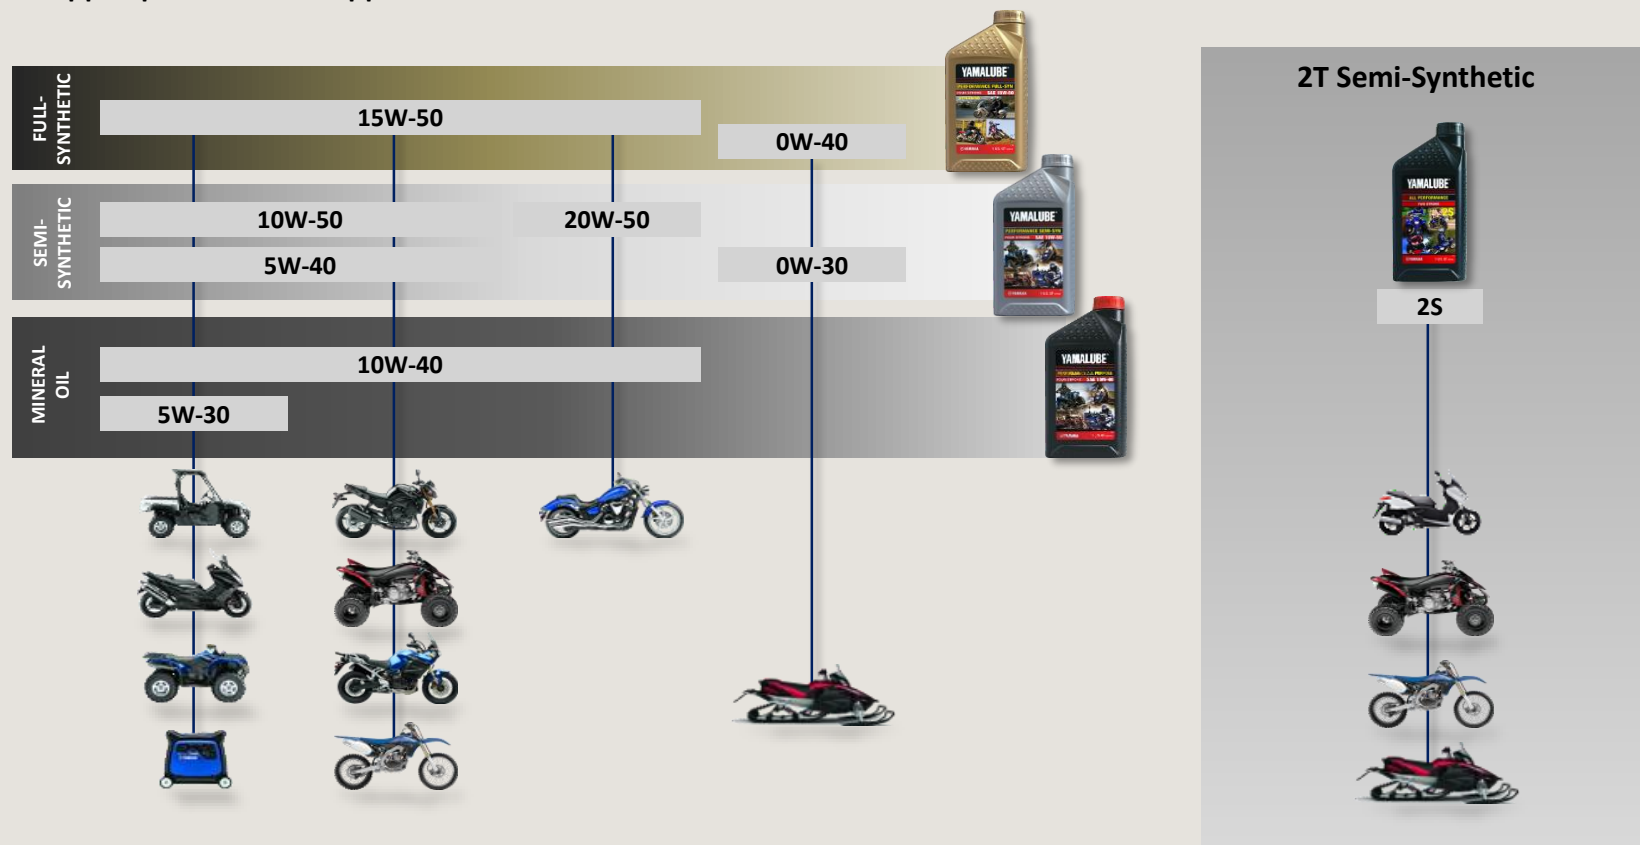

Выбор Масла Yamalube для Вашей Техники

Вы можете с легкостью выбрать необходимое для Вас масла, воспользовавшись таблицей ниже.

ПРОДУКЦИЯ YAMALUBE ДЛЯ НАЗЕМНОЙ ТЕХНИКИ

Выбор Масла Yamalube для Вашей Техники

ПРОДУКЦИЯ YAMALUBE ДЛЯ ВОДНОЙ ТЕХНИКИ